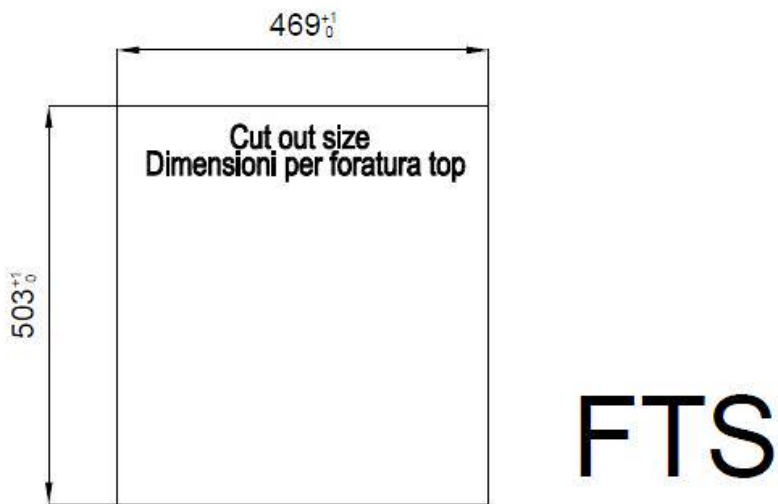

Lavello MILANELLO cod. 1031/050