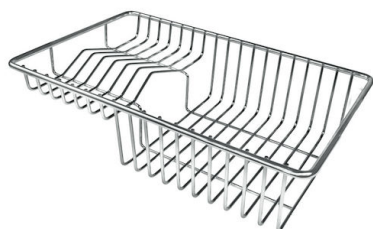

Compatible accessories/Accessori compatibili:

8100 602

Lavello MILANELLO cod. 1031/050

GALERIE

FOURNI

Grilles noires Milanello
8100 602

Vidange automatique Space Push
8407 116

ACCESSOIRES OPTIONNELS

Cuvette perforée en acier inoxydable
8156 000

Grille porte-assiettes
8100 306

Grille porte-assiettes inox
8100 154

Panier à vaisselle inox
8100 303

* uniquement en combinaison avec l'accessoire 8644 101

Passoire en acier inoxydable
8154 000