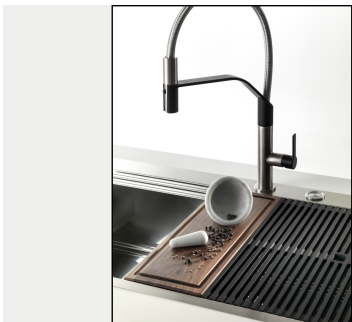

Compatible accessories/Accessori compatibili:

8100 602

Lavello MILANELLO cod. 1031/050

GALERIE

FOURNI

Grilles noires Milanello
8100 602

Vidange automatique Space Push
8407 116

ACCESSOIRES OPTIONNELS